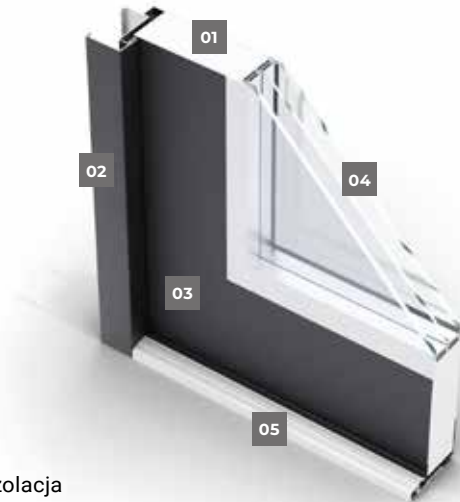

### WYMIARY:

Wymiar całkowity	Światło przejścia
900mm x 2000mm	787mm x 1931mm
980mm x 2080mm	867mm x 2011mm
1000mm x 2000mm	887mm x 1931mm
1100mm x 2070mm	987mm x 2006mm

Kolory		Cena netto
Antracyt		w cenie bazowej
Biały		
Okucia		Cena netto
SET02	Klamka z obu stron srebrna	352 zł
SET03	Klamka - gałka srebrna	352 zł
SET02 BL	Klamka z obu stron czarna	387 zł
SET03 BL	Klamka - gałka czarna	387 zł
Akcesoria dodatkowe		Cena netto
Wizjer		97 zł
Szkło Graphite Gray		370 zł